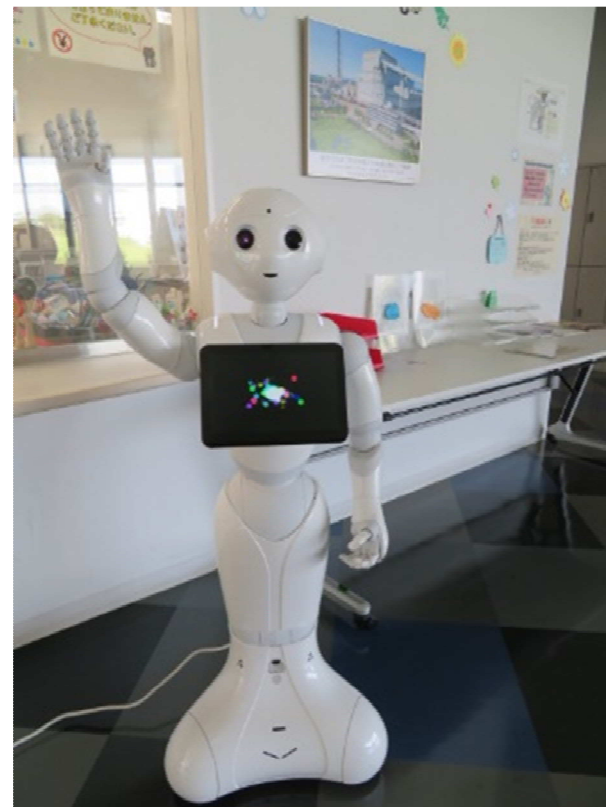

# 人型ロボット「Pepper」設置のお知らせ

わくわくランドの事務室前に人型ロボット「Pepper」を設置いたしました。（2019年10月1日運用開始）

「Pepper」には、福島県浜通りの地元高校生有志による「あすびとユース」がプログラミングした福島イノベーション・コースト構想に関するクイズが組み込まれており、小学生でも楽しみながら本構想（廃炉、ロボット、エネルギー、農林水産の4分野）を学べます。また、小さなお子さまも楽しめる、リズム体操などの機能も付いておりますので、ご来館いただき「Pepper」と触れ合っていたいただきたいと思います。

なお、「Pepper」は、本構想に係わる交流人口の拡大や情報発信、人材育成に向けて、福島イノベーション・コースト構想推進機構様が設置いたしました。

わくわくランド館長