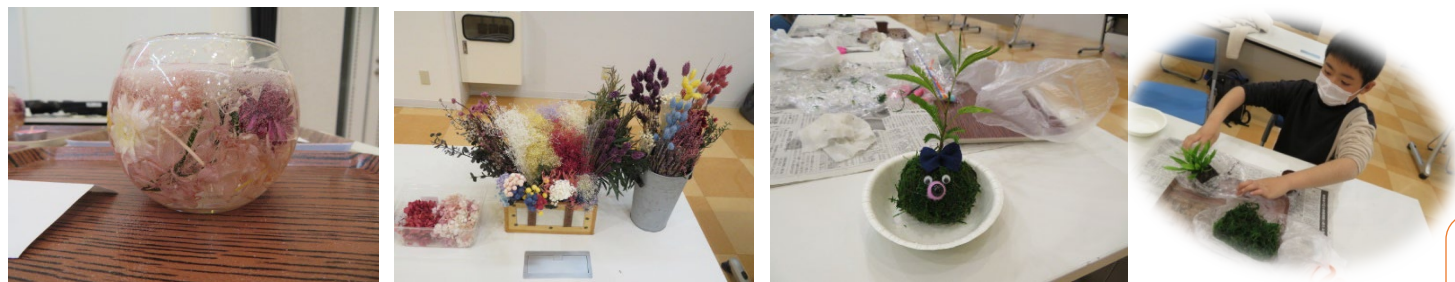

わくわく通信

第52号 2023年4月 わくわくランド

みなさん、こんにちは！暖かな春の陽気とともに、新年度がスタートしましたね。春は、お花見やピクニック、遠足などが楽しい季節です！！わくわくランドでも新しいイベントをたくさん企画していきますので、楽しみにしてください！
それでは、2月・3月のイベントを振り返ってみましょう！

「パワーストーンストラップを作ろう」 2月19日(日)

発電所について理解を深めていただくため、新地発電所のバーチャル見学会および砂が入った箱の中から探したパワーストーンを使った、オリジナルの「パワーストーンストラップを作ろう」を開催しました。パワーストーンの中には石炭の宝石「ジェット」が含まれており、たくさんのパワーストーンを見つけていました！

「ポタニカルイベント」 3月25日(土)・26日(日)

仙台市泉区で親子行事等の出張教室を行っている「はなゆう仙台」より講師をお招きし、25日に「ポタニカルジェルキャンドル作り」、26日に「苔玉作り」を開催しました。ジェルキャンドルは、好きな種類のドライフラワーを瓶の中に入れ、ジェルワックスを流し入れて完成させました。苔玉は、観葉植物の根元部分に栄養のある土と青苔を釣り糸で巻き付けて、モールやフェルト、ビーズ等で苔玉に飾りを付けました。

「わくわく釣り大会！」 3月25日(土)・26日(日)

発電所や地域との関わりについてのクイズラリーや、釣り大会を開催しました。釣り大会では、所長賞や館長賞など、釣った魚のポイントごとに発電所や電気に関する景品をプレゼントしました！

当日は、たくさんのお客様にご来館いただき、館内がとても賑わっていました！

制服が新しく
なりました！

イベントのお知らせ

4月1日(土)～4月30日(日) ※4月11日・12日・休館日を除く