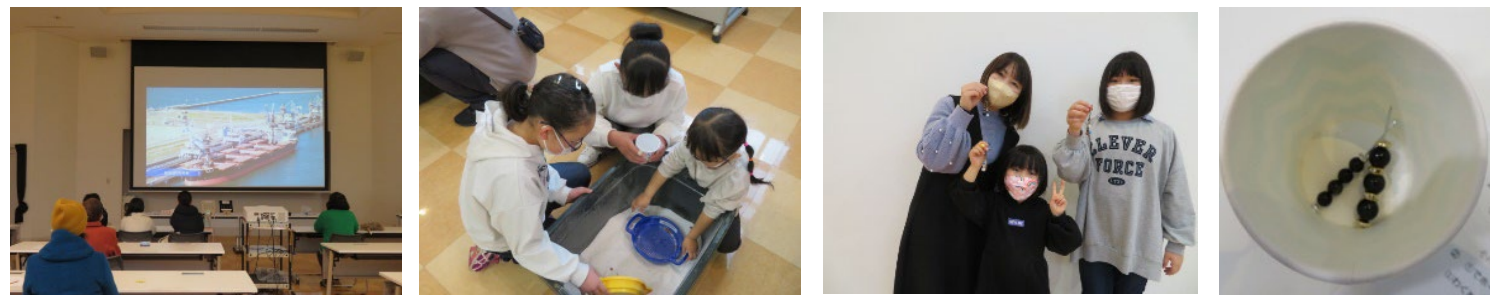

わくわく通信

第52号 2023年4月 わくわくランド

みなさん、こんにちは！暖かな春の陽気とともに、新年度がスタートしましたね。春は、お花見やピクニック、遠足などが楽しい季節です！！わくわくランドでも新しいイベントをたくさん企画していきますので、楽しみにしてください！
それでは、2月・3月のイベントを振り返ってみましょう！

「パワーストーンストラップを作ろう」 2月19日(日)

発電所について理解を深めていただくため、新地発電所のバーチャル見学会および砂が入った箱の中から探したパワーストーンを使った、オリジナルの「パワーストーンストラップを作ろう」を開催しました。パワーストーンの中には石炭の宝石「ジェット」が含まれており、たくさんのパワーストーンを見つけていました！

「わくわく釣り大会！」 3月25日(土)・26日(日)

発電所や地域との関わりについてのクイズラリーや、釣り大会を開催しました。釣り大会では、所長賞や館長賞など、釣った魚のポイントごとに発電所や電気に関する景品をプレゼントしました！

当日は、たくさんのお客様にご来館いただき、館内がとても賑わっていました！

制服が新しく
なりました！

イベントのお知らせ

4月1日(土)～4月30日(日) ※4月11日・12日・休館日を除く