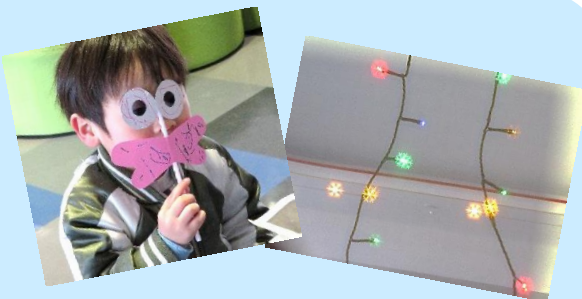

工作教室 3月24日(日)

ミニイベント